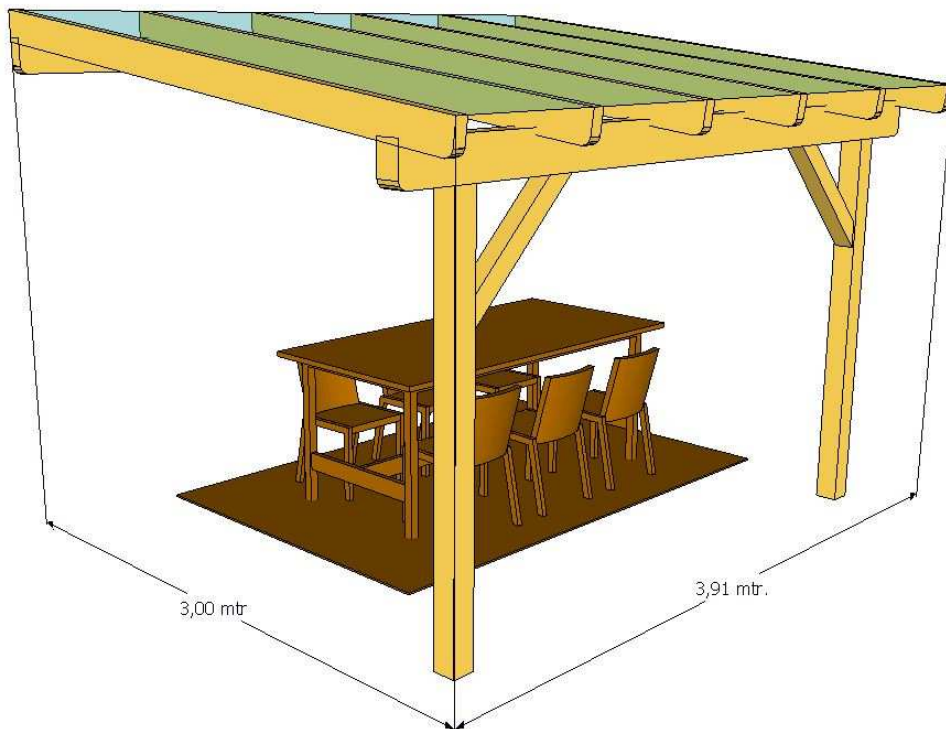

AKTUELLE ANGEBOTE

Terrassenüberdachung 3,91mtr. x 3,00mtr.

1599 € inkl. MwSt.

Leimholz Sichtqualität &
Verbundsicherheitsglas VSG 8mm

passende Terrassenbedachung- Innenbeschattung von

Ausladung 2,50 m Breite 3,91 m
Standardfarben

1450 € inkl. MwSt.

Kurbelantrieb, Motor mit Funksender gegen Aufpreis möglich

Leistungsbeschreibung Terrassenüberdachung

- 5 Stück VSG 3,00x 0,75 x 8mm klar
- 2 Stück Leimholz 12x12cm 2,20 m
- 1 Stück Leimholz 12x20cm 3,91m
- 6 Stück Leimholz 6x16cm 3,00 m
- 2 Stück Leimholz 12x12cm 0,60m
- 1 Stück Leimholz 6x16cm 3,91m
- alle Hölzer fertig abgebunden*
- 1 Stück Set Aluminiumprofile& Gummis
- 2 Stück Pfostenfüsse Würth
- 1 Stück Befestigungsset Schrauben